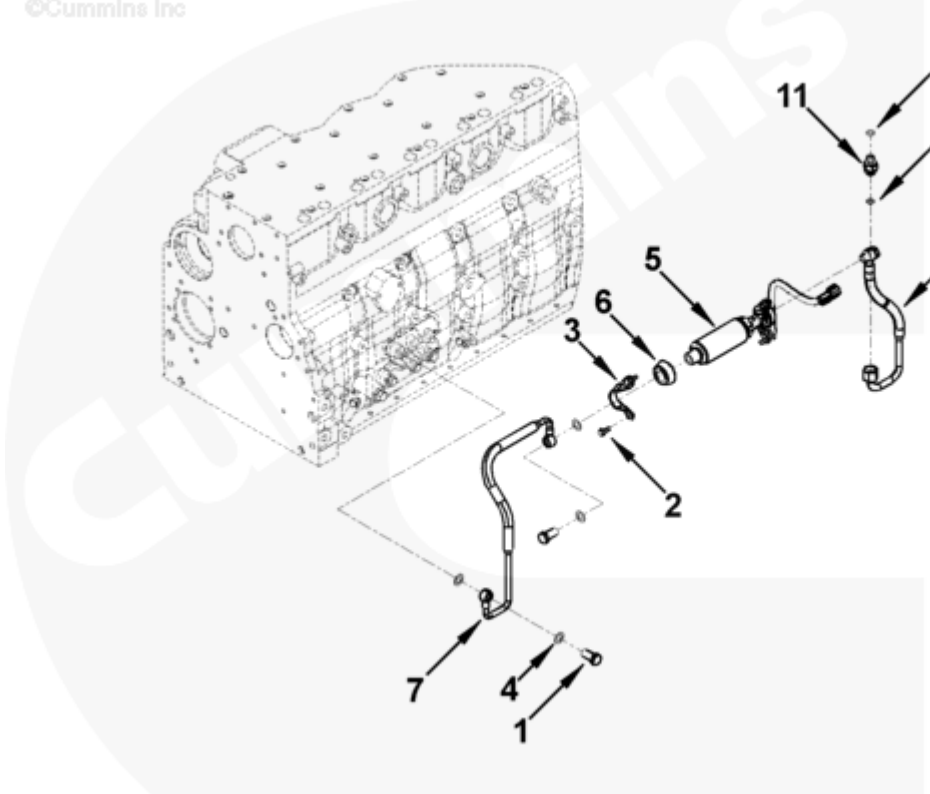

©Cummins Inc